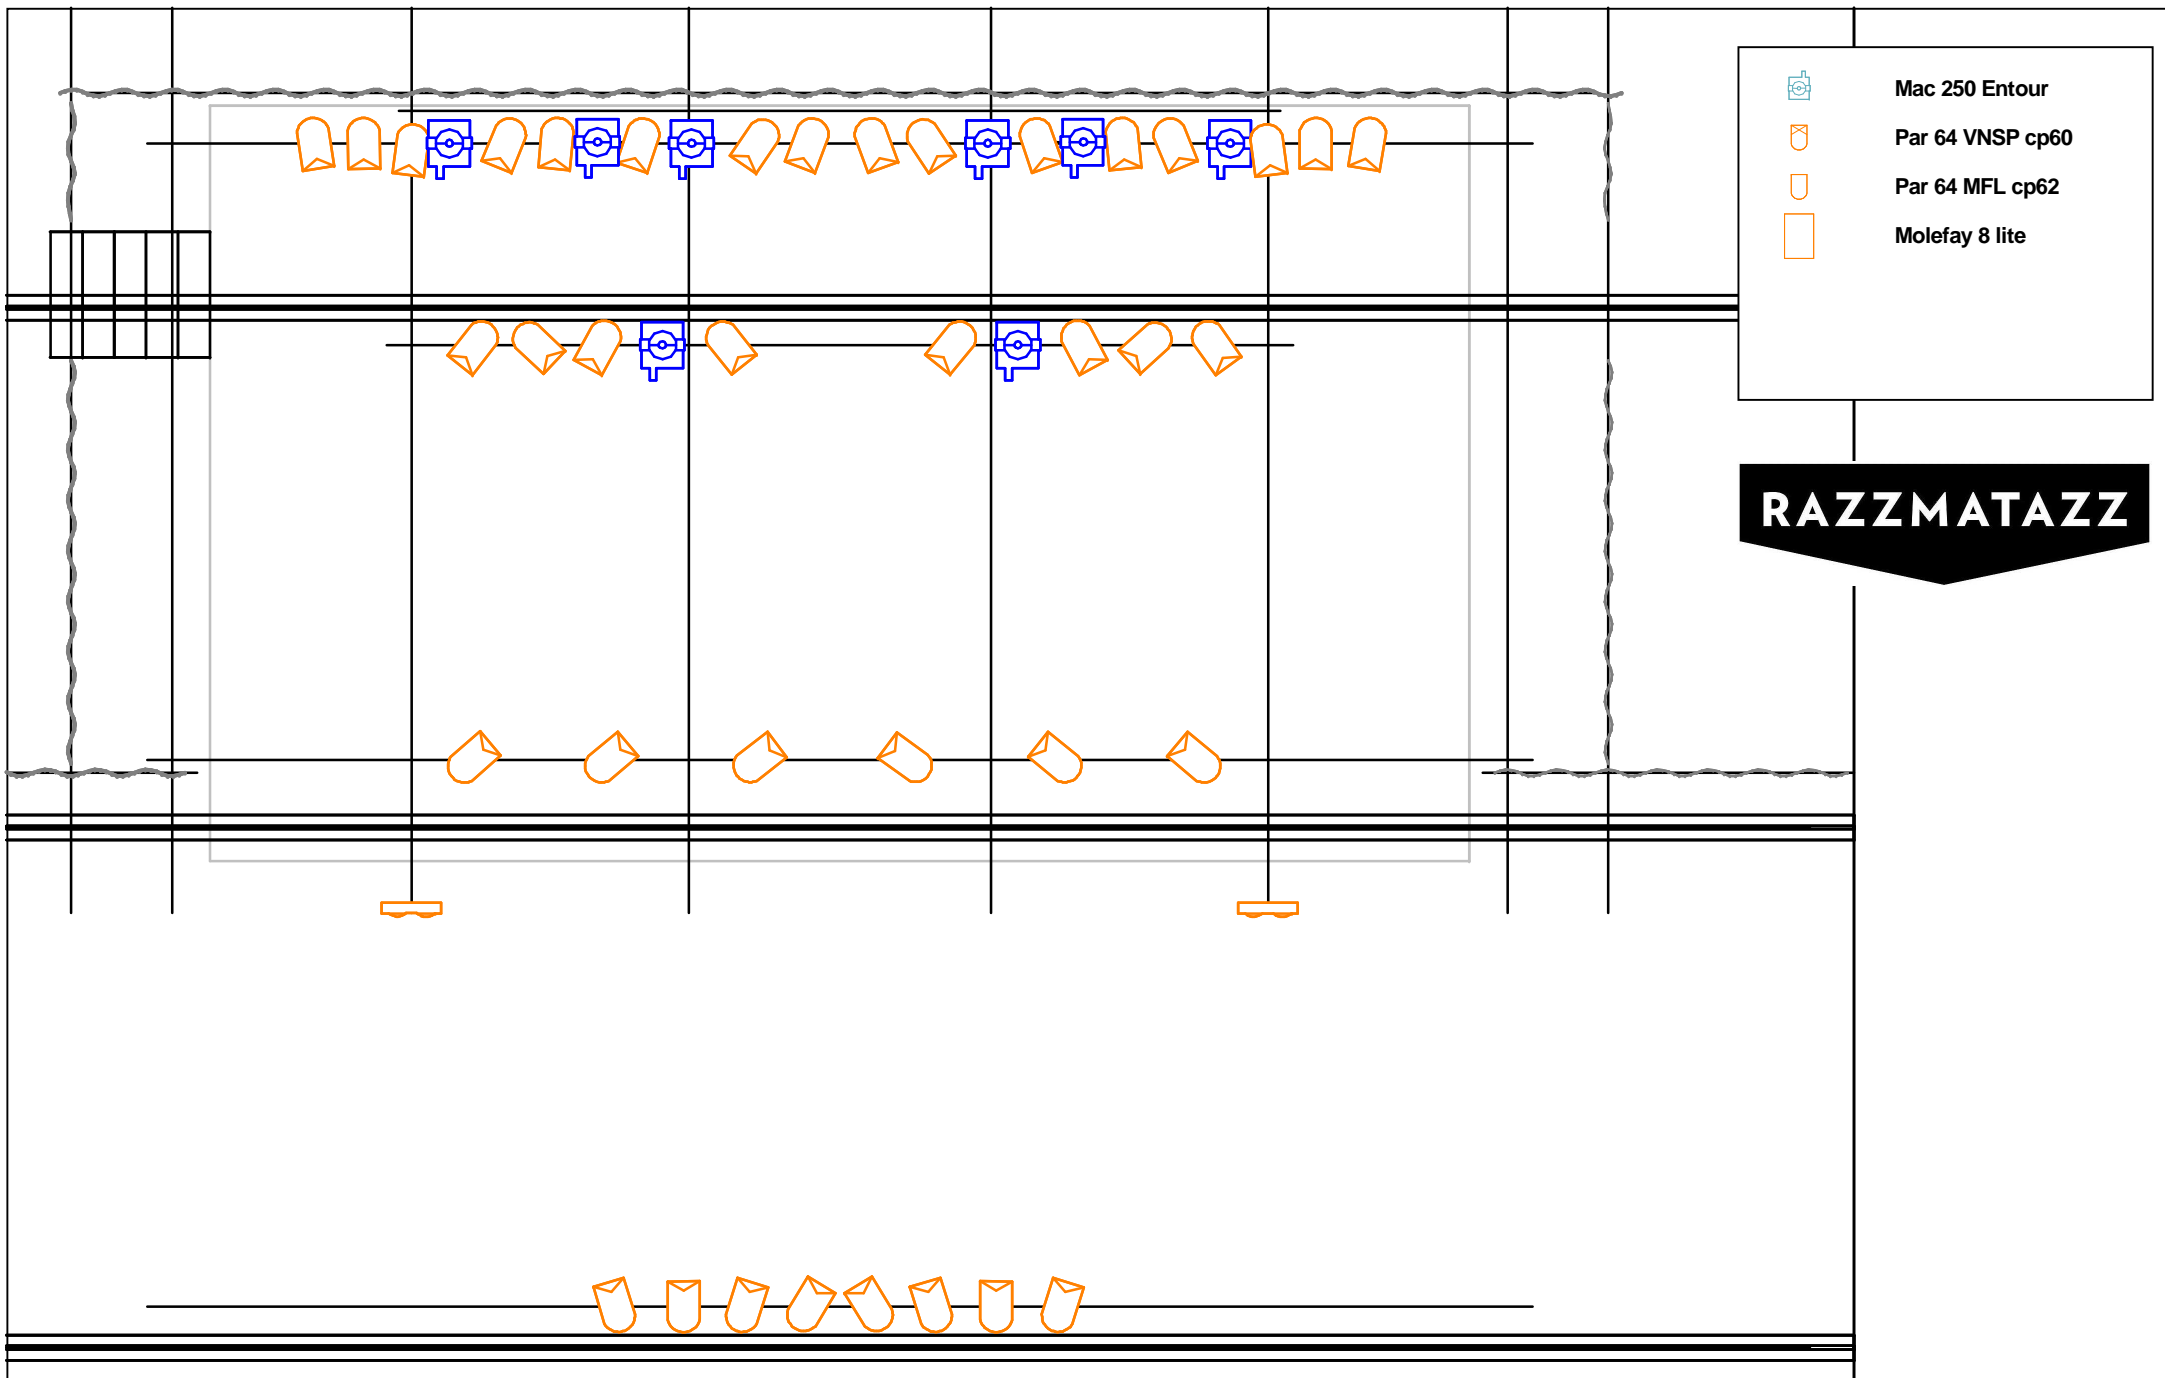

RAZZMATAZZ Sala 2

LIGHTING EQUIPMENT LIST v13.1

APARATOS

- 8 Martin Mac 250 Entour
- 14 PAR 64 cp62 (Front)
- 24 PAR 64 cp60 (Back)
- 2 Molefay 8 lite

CONTROL

- 1 Avolites Pearl Tiger
- 1 Infra de Corriente 16A
- 36 Canales de Dimmer de 2,2KW

OTROS

- 1 Hazer Machine Base Hazer Pro
- 1 Telon negro de 10m x 3'5m

PERSONAL

- 1 Técnico de luces

RAZZMATAZZ